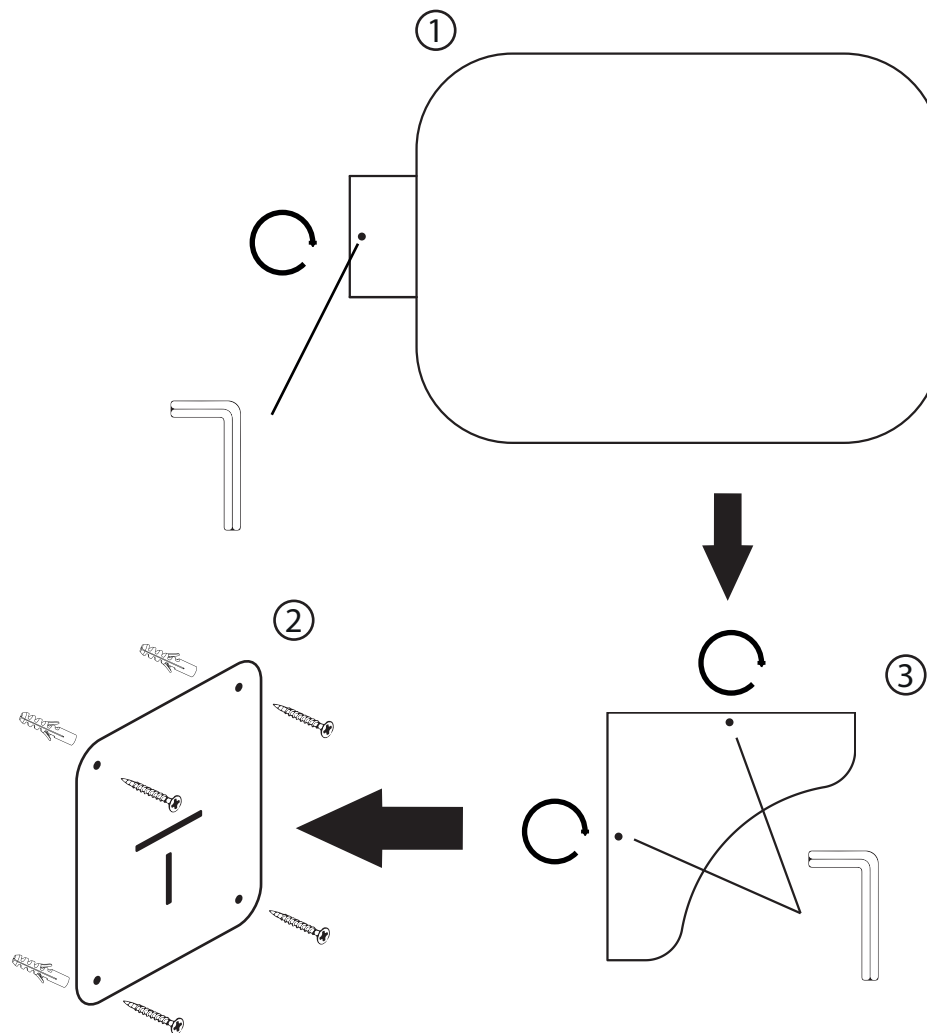

Wykaz elementów:

1. Hamak pojedynczy x1
2. Element mocujący do ściany (plecy) x1
3. Podpórka x1
4. Kołek rozporowy x4
5. Wkręt x4
6. Klucz imbusowy 4mm x1
7. Klucz imbusowy 6mm x1
8. Zaślepki drewniane x4

Contents of the pack:

1. Single hammock x1
2. Wall mounting element (back) x1
3. Support x1
4. Rawlplug x4
5. Screw x4
6. Allen key 4mm x1
7. Allen key 6mm x1
8. Wooden caps x4

Zusammenstellung der Elemente: