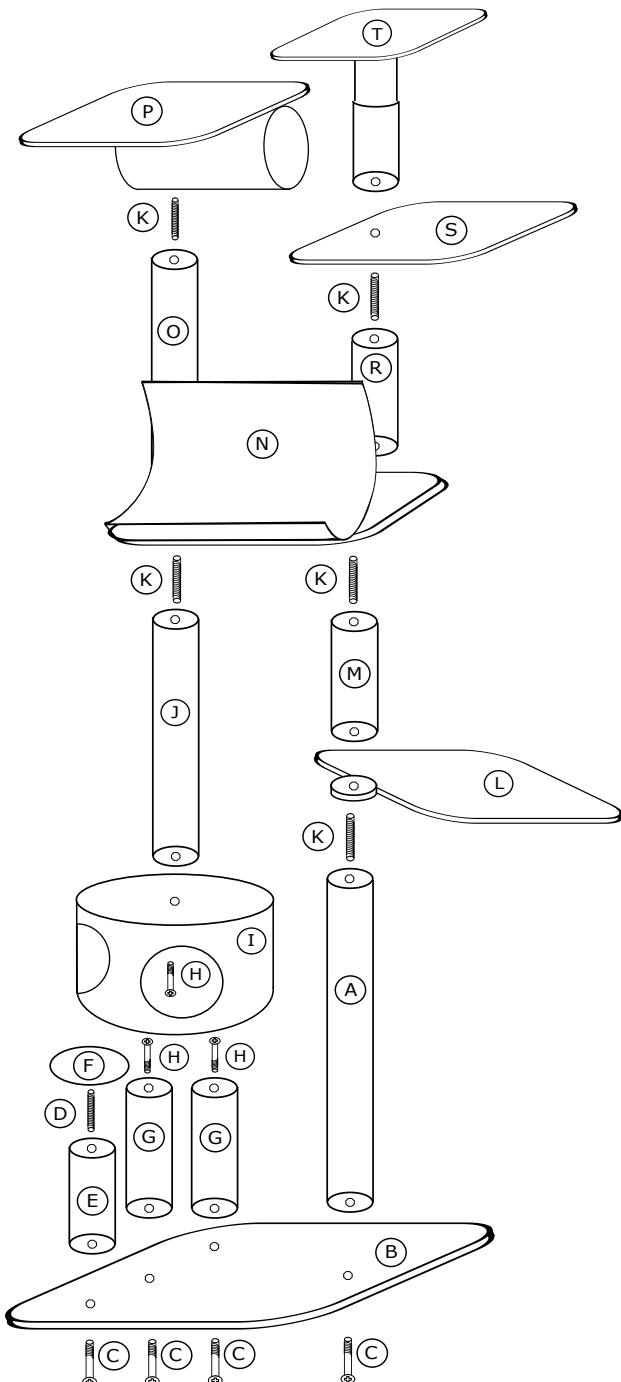

Drapak sufitowy S-7

PROSIMY O UWAŻNE PRZECZYTANIE INSTRUKCJI PRZED ROZPOCZĘCIEM MONTAŻU

Prosimy o kontakt z naszym sklepem w przypadku:

1. Stwierdzenia braków podczas rozpakowywania.
2. Stwierdzenia uszkodzeń mechanicznych, w przypadku których prosimy nie montować drapak.
3. Wątpliwości co do montażu części.

Firma nie ponosi odpowiedzialności za uszkodzenia powstałe w wyniku nieprawidłowego montażu lub użytkowania oferowanych produktów.

Instrukcja montażu

Ceiling scraper S-7

PLEASE READ INSTRUCTIONS CAREFULLY BEFORE STARTING ASSEMBLY

The Company is not liable for the damages arisen during improper assembly by end user or resulting from the misuse of products.

Assembly instructions

Zawartość opakowania:

- A - słupek 12/100
- B - podstawa
- C - długa śruba + podkładka x 4
- D - krótka szpilka x 2
- E - słupek 12/30
- F - odbicie
- G - słupek 12/45 x 2
- H - krótka śruba + podkładka x 3
- I - budka dla kota
- J - słupek 12/63
- K - długa szpilka x 5
- L - hamak pojedynczy
- M - słupek 12/40
- N - półka z rynną
- O - słupek 12/70
- P - półka z tuleją
- R - słupek 12/35
- S - półka boczna
- T - słupek 12/30 + rozpora sufitowa

* Podane wymiary są wymiarami przykładowymi, każdy drapak sufitowy wykonywany jest pod wymiar mieszkania podany w formularzu zamówienia.

Życzymy miłego korzystania!

Contents of the pack:

- A - pole 12/100
- B - base
- C - long screw + washer x 4
- D - short pin x 2
- E - pole 12/30
- F - deflection
- G - pole 12/45 x 2
- H - short screw + washer x 3
- I - catbox
- J - pole 12/63
- K - long pin x 5
- L - single hammock
- M - pole 12/40
- N - shelf with a gutter
- O - pole 12/70
- P - shelf with a corner
- R - pole 12/35
- S - side shelf
- T - pole 12/30 + ceiling frame