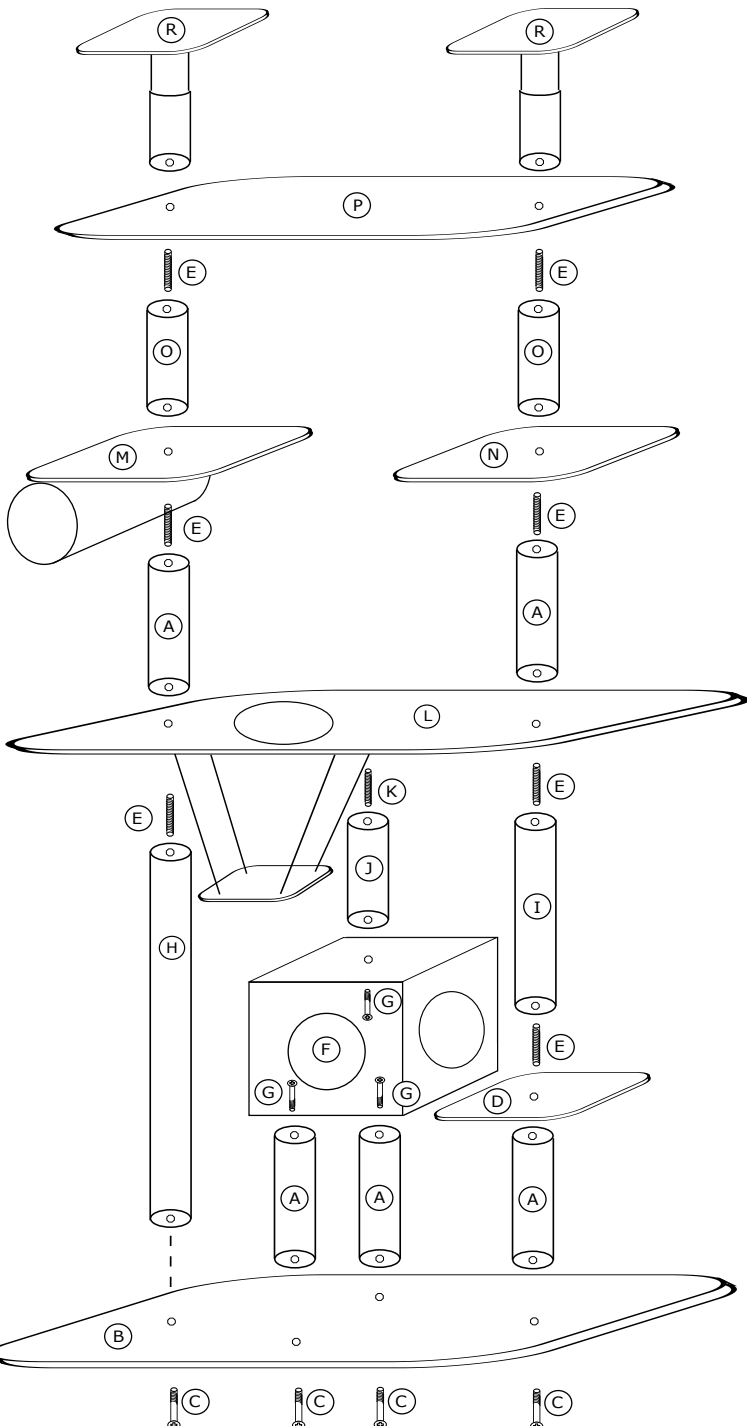

The Company is not liable for the damages arisen during improper assembly by end user or resulting from the misuse of products.

Instrukcja montażu

Assembly instructions

Zawartość opakowania:

- A - słupek 12/40 x 5
- B - podstawa
- C - długa śruba + podkładka x 4
- D - półka boczna 40 x 50
- E - długa szpilka x 7
- F - budka dla kota
- G - krótka śruba + podkładka x 3
- H - słupek 12/100
- I - słupek 12/57
- J - słupek 12/30
- K - krótka szpilka
- L - półka z otworem + huśtawka
- M - półka 40 x 55 z tuleją
- N - półka 40 x 55
- O - słupek 12/35 x 2
- P - półka 40 x 96
- R - słupek 12/30 + rozpora sufitowa x 2

* Podane wymiary są wymiarami przykładowymi, każdy drapak sufitowy wykonywany jest pod wymiar mieszkania podany w formularzu zamówienia.

Życzymy miłego korzystania!

Contents of the pack:

- A - pole 12/40 x 5
- B - base
- C - long screw + washer x 4
- D - side shelf 40 x 50
- E - long pin x 7
- F - catbox
- G - short screw + washer x 3
- H - pole 12/100
- I - pole 12/57
- J - pole 12/30
- K - short pin
- L - shelf with a hole + swing
- M - shelf 40 x 55 with a cornet
- N - shelf 40 x 55
- O - pole 12/35 x 2
- P - shelf 40 x 96
- R - pole 12/30 + ceiling frame x 2