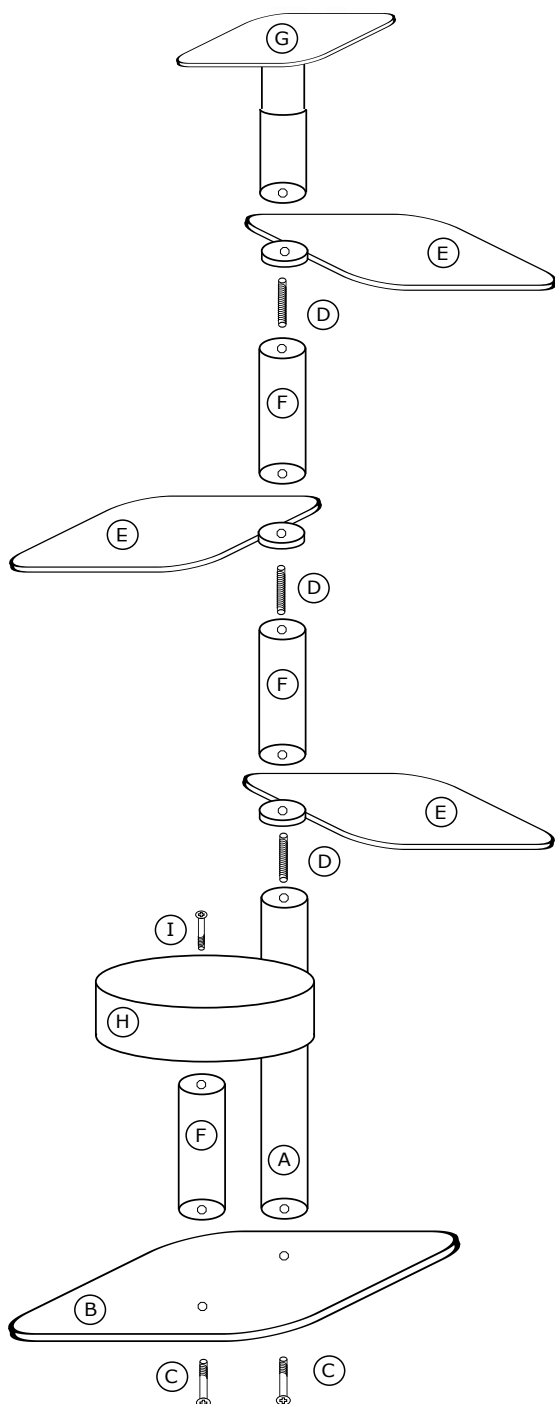

Firma nie ponosi odpowiedzialności za uszkodzenia powstałe w wyniku nieprawidłowego montażu lub użytkowania oferowanych produktów.

Exclusive ceiling scraper EX-S-5

PLEASE READ INSTRUCTIONS CAREFULLY BEFORE STARTING ASSEMBLY

The Company is not liable for the damages arisen during improper assembly by end user or resulting from the misuse of products.

Instrukcja montażu

Assembly instructions

Zawartość opakowania:

- A - słup 14/100
- B - podstawa
- C - długa śruba + podkładka x 2
- D - długa szpilka x 3
- E - hamak pojedynczy x 3
- F - słup 14/40 x 3
- G - słup 14/30 + rozpora sufitowa
- H - rozeta
- I - krótka śruba + podkładka

* Podane wymiary są wymiarami przykładowymi, każdy drapak sufitowy wykonywany jest pod wymiar mieszkania podany w formularzu zamówienia.

Życzymy miłego korzystania!

Contents of the pack:

- A - pole 14/100
- B - base
- C - long screw + washer x 2
- D - long pin x 3
- E - single hammock x 3
- F - pole 14/40 x 3
- G - pole 14/30 + ceiling frame
- H - rosette
- I - short screw + washer