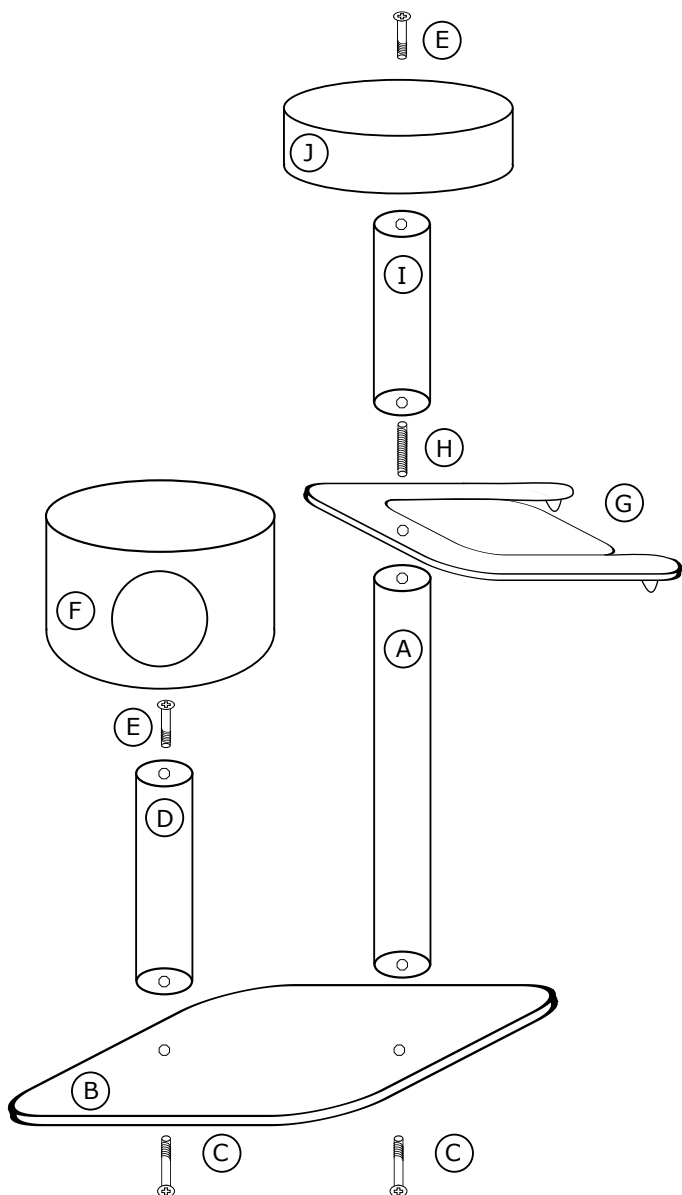

Drapak ekskluzywny EX-2A

PROSIMY O UWAŻNE PRZECZYTANIE INSTRUKCJI PRZED ROZPOCZĘCIEM MONTAŻU

Prosimy o kontakt z naszym sklepem w przypadku:

1. Stwierdzenia braków podczas rozpakowywania.
2. Stwierdzenia uszkodzeń mechanicznych,
  w przypadku których prosimy nie montować drapak.
3. Wątpliwości co do montażu części.

Firma nie ponosi odpowiedzialności za uszkodzenia powstałe w wyniku nieprawidłowego montażu lub użytkowania oferowanych produktów.

Instrukcja montażu

Exclusive scraper EX-2A

PLEASE READ INSTRUCTIONS CAREFULLY BEFORE STARTING ASSEMBLY

Please contact our store if:

1. You find missing parts or accessories during unpacking.
2. You find your scraper mechanically damaged,
  in this case please do not continue with assembly.
3. You need further assistance with assembly.

The Company is not liable for the damages arisen during improper assembly by end user or resulting from the misuse of products.

Assembly instructions

Zawartość opakowania:

- A - słupek 14/100
- B - podstawa
- C - długa śruba + podkładka x 2
- D - słupek 14/40
- E - krótka śruba + podkładka x 2
- F - budka
- G - hamak podwójny
- H - długa szpilka
- I - słupek 14/30
- J - rozeta

Życzymy kotom miłego korzystania!

Contents of the pack:

- A - pole 14/100
- B - base
- C - long screw + washer x 2
- D - pole 14/40
- E - short screw + washer x 2
- F - catbox
- G - double hammock
- H - long pin
- I - pole 14/30
- J - rosette

We wish your cat enjoy it!