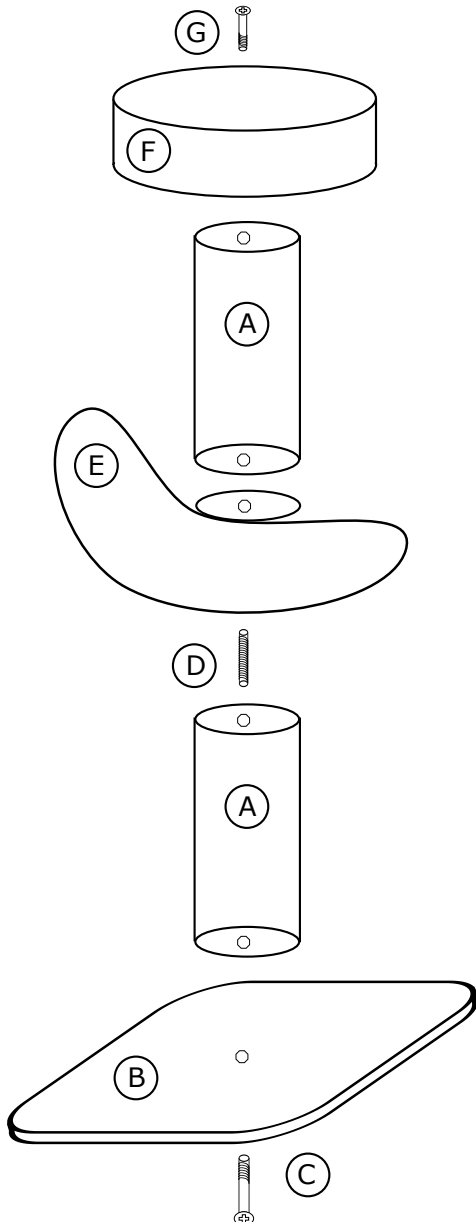

Drapak ekskluzywny EX-KAK-3

PROSIMY O UWAŻNE PRZECZYTANIE INSTRUKCJI PRZED ROZPOCZĘCIEM MONTAŻU

Prosimy o kontakt z naszym sklepem w przypadku:

1. Stwierdzenia braków podczas rozpakowywania.
2. Stwierdzenia uszkodzeń mechanicznych,
w przypadku których prosimy nie montować drapak.
3. Wątpliwości co do montażu części.

Firma nie ponosi odpowiedzialności za uszkodzenia powstałe w wyniku nieprawidłowego montażu lub użytkowania oferowanych produktów.

Instrukcja montażu

Exclusive Scraper EX-MAX-3

PLEASE READ INSTRUCTIONS CAREFULLY BEFORE STARTING ASSEMBLY

The Company is not liable for the damages arisen during improper assembly by end user or resulting from the misuse of products.

Assembly instructions

Zawartość opakowania:

- A - słupek x 2
- B - podstawa
- C - długa śruba + podkładka
- D - długa szpilka
- E - półka
- F - rozeta
- G - krótka śruba + podkładka

Życzymy kotom miłego korzystania!

Contents of the pack:

- A - pole x 2
- B - base
- C - long screw + washer
- D - long pin
- E - shelf
- F - rosette
- G - short screw + washer

We wish your cat enjoy it!