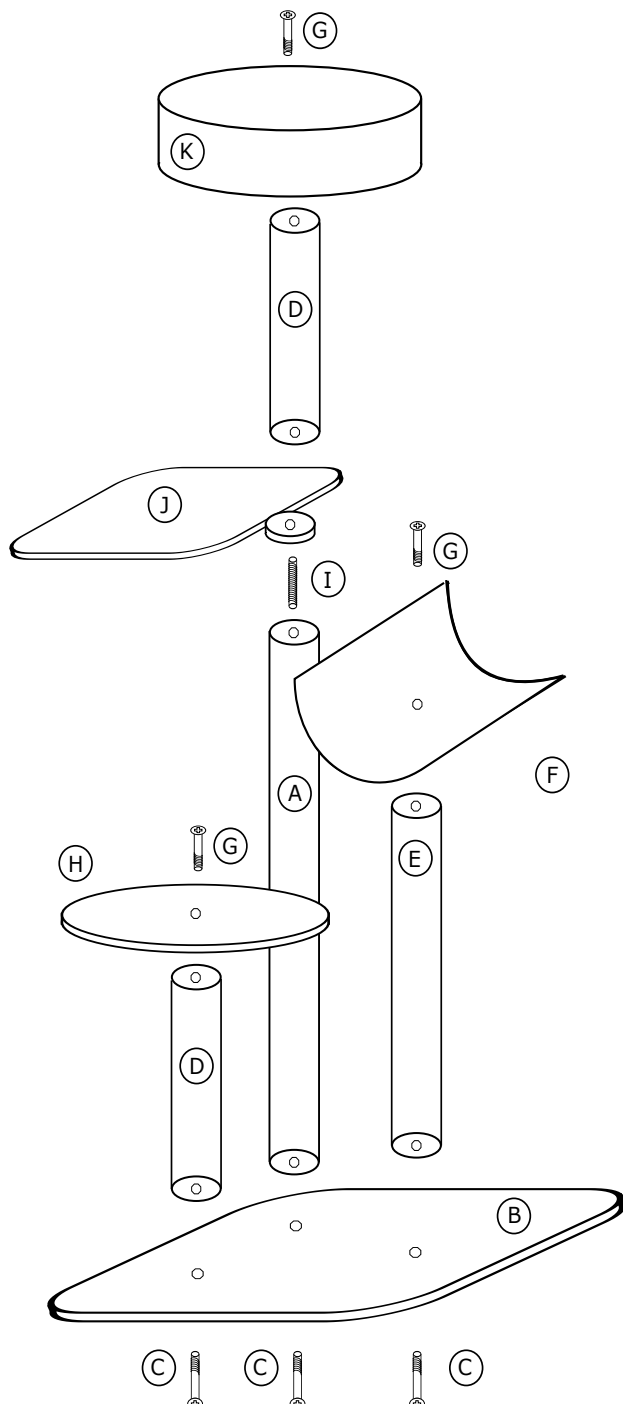

The Company is not liable for the damages arisen during improper assembly by end user or resulting from the misuse of products.

Instrukcja montażu

Assembly instructions

Zawartość opakowania:

- A - słup 18/120
- B - podstawa
- C - długa śruba + podkładka x 3
- D - słup 18/40
- E - słup 18/80
- F - rynna
- G - krótka śruba + podkładka x 3
- H - talerz
- I - długa szpilka
- J - hamak pojedynczy
- K - rozeta

Życzymy miłego korzystania!

Contents of the pack:

- A - pole 18/120
- B - base
- C - long screw + washer x 3
- D - słup 18/40
- E - pole 18/80
- F - gutter
- G - short screw + washer x 3
- H - plate
- I - long pin
- J - single hammock
- K - rosette