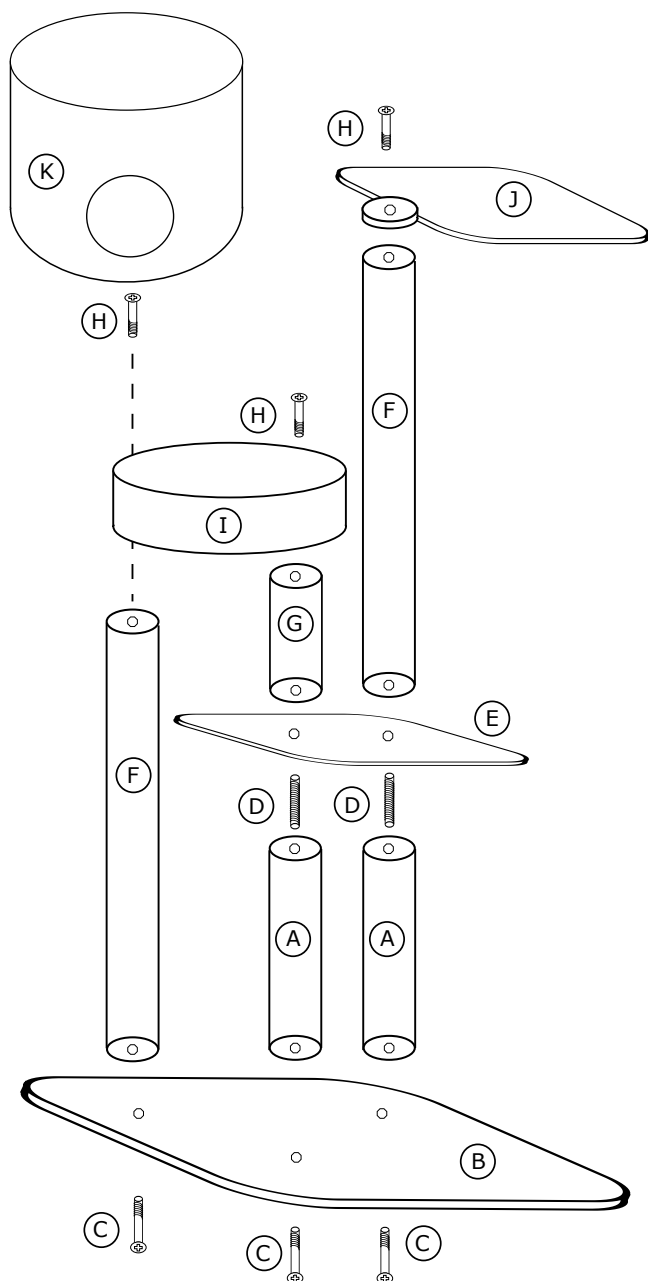

Firma nie ponosi odpowiedzialności za uszkodzenia powstałe w wyniku nieprawidłowego montażu lub użytkowania oferowanych produktów.

Scraper for the big cats D-9

PLEASE READ INSTRUCTIONS CAREFULLY BEFORE STARTING ASSEMBLY

The Company is not liable for the damages arisen during improper assembly by end user or resulting from the misuse of products.

Instrukcja montażu

Assembly instructions

Zawartość opakowania:

- A - słupek 14/50 x 2
- B - podstawa
- C - długa śruba + podkładka x 3
- D - długa szpilka x 2
- E - półka
- F - słupek 14/100 x 2
- G - słupek 14/30
- H - krótka śruba + podkładka x 3
- I - rozeta
- J - hamak pojedynczy
- K - budka

Życzymy kotom miłego korzystania!

Contents of the pack:

- A - pole 14/50 x 2
- B - base
- C - long screw + washer x 3
- D - long pin x 2
- E - shelf
- F - pole 14/100 x 2
- G - pole 14/30
- H - short screw + washer x 3
- I - rosette
- J - single hammock
- K - cat box