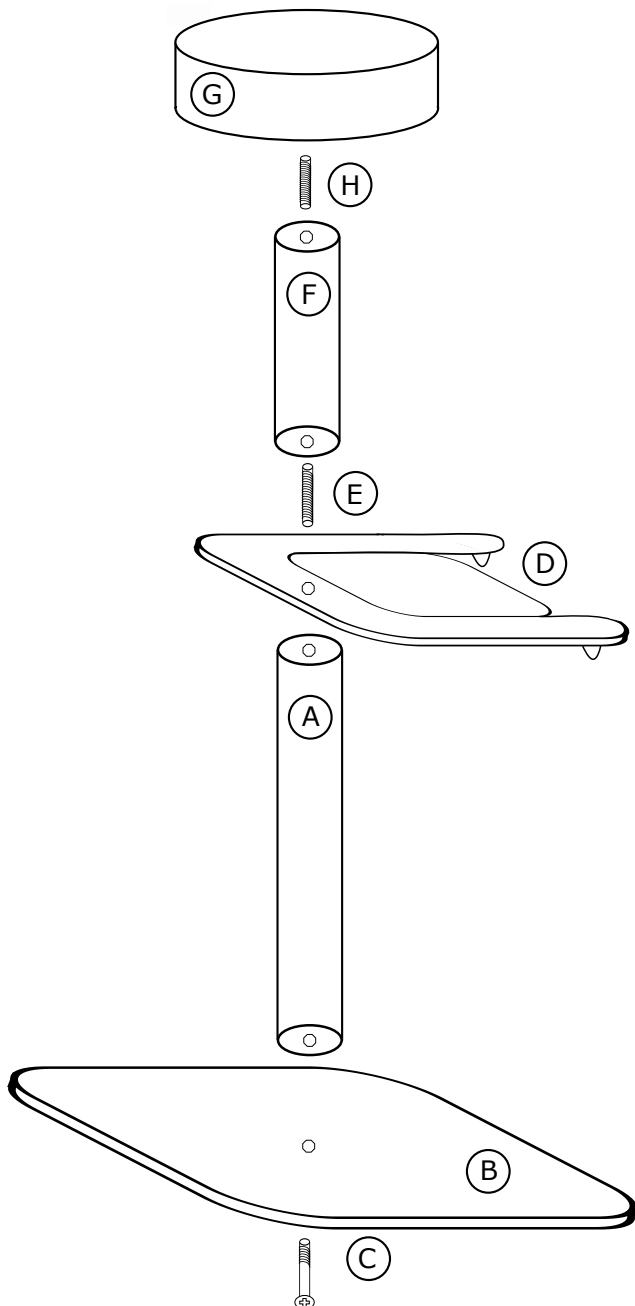

Drapak podstawowy P-4C

PROSIMY O UWAŻNE PRZECZYTANIE INSTRUKCJI PRZED ROZPOCZĘCIEM MONTAŻU

Prosimy o kontakt z naszym sklepem w przypadku:

1. Stwierdzenia braków podczas rozpakowywania.
2. Stwierdzenia uszkodzeń mechanicznych,
  w przypadku których prosimy nie montować drapak.
3. Wątpliwości co do montażu części.

Firma nie ponosi odpowiedzialności za uszkodzenia powstałe w wyniku nieprawidłowego montażu lub użytkowania oferowanych produktów.

Instrukcja montażu

Basic Scraper P-4C

PLEASE READ INSTRUCTIONS CAREFULLY BEFORE STARTING ASSEMBLY

Please contact our store if:

1. You find missing parts or accessories during unpacking.
2. You find your scraper mechanically damaged,
  in this case please do not continue with assembly.
3. You need further assistance with assembly.

The Company is not liable for the damages arisen during improper assembly by end user or resulting from the misuse of products.

Assembly instructions

Zawartość opakowania:

- A - słup 14/80
- B - podstawa
- C - długa śruba + podkładka
- D - hamak podwójny
- E - długa szpilka
- F - słup 14/30
- G - rozeta
- H - krótka szpilka

Życzymy miłego korzystania!

Contents of the pack:

- A - pole 14/80
- B - base
- C - long screw + washer
- D - double hammock
- E - long pin
- F - pole 14/30
- G - rosette
- H - short pin

We wish your cat enjoy it!